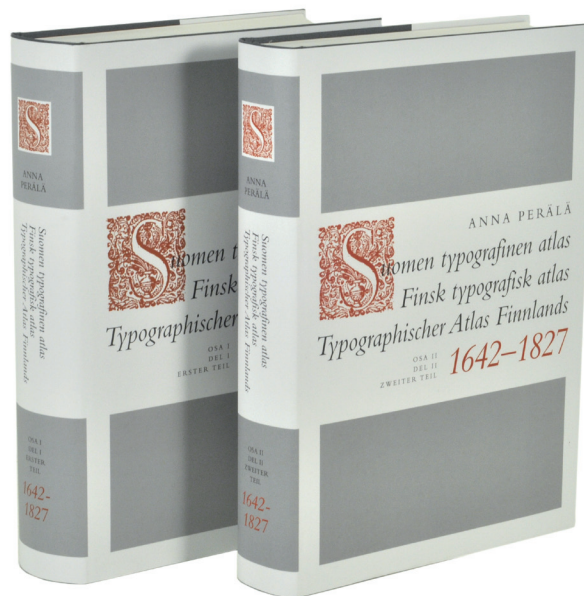

## ANTIKVARIAT MATS REHNSTRÖM

Antikvariatet har glädjen att kunna erbjuda ett antal exemplar av Anna Peräläs fina och prisbelönda Finska typografiska atlas. Den som beställer i samband med detta erbjudande kan dessutom få det 5,2 kg tunga verket skickat inom Sverige för enbart 35 kronor.

PERÄLÄ, ANNA. Suomen typografinen atlas. Typographischer Atlas Finnlands. Finsk typografisk atlas. 1642-1827. I-II. Keuruu, 2000. 702 + 597 s. Två oklbd med skyddsomslag. I nyskick. \*2200

*Synerligen rikt illustrerad i svartvitt. Med parallelltext på svenska, finska och tyska. Det magnifika arbetet erhöLL den internationella antikvariatföreningen ILAB:s stora bibliografiska Breslauer-pris 2002. Ett omistligt standardverk som dokumenterar de finska boktryckeriernas typmaterial från det första finska tryckeriet 1642 fram till Åbo brand 1827. De många avbildade initialerna, vinjetterna och träsnittsillustrationerna är en fröjd för ögat!*